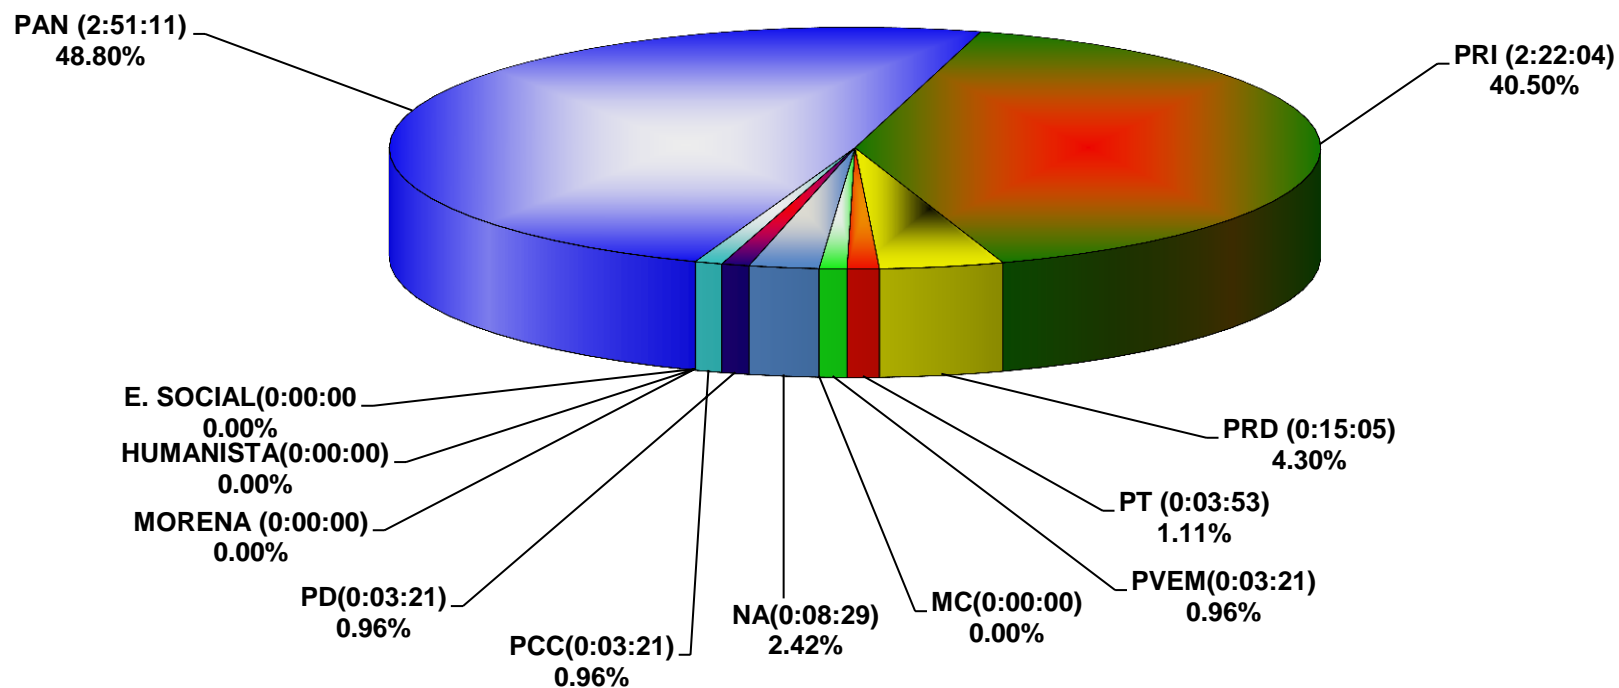

COMISIÓN ESTATAL ELECTORAL DE NUEVO LEÓN
PORCENTAJE Y TIEMPO TOTAL DEDICADO A CADA PARTIDO POLÍTICO EN TELEVISIÓN
(HORAS)
ACUMULADO DE DICIEMBRE 2014

COMISIÓN ESTATAL ELECTORAL DE NUEVO LEÓN
PORCENTAJE Y NÚMERO TOTAL DE NOTAS DEDICADAS A CADA PARTIDO POLÍTICO EN
TELEVISIÓN
ACUMULADO DE DICIEMBRE 2014

COMISIÓN ESTATAL ELECTORAL DE NUEVO LEÓN
TOTAL DE NOTAS DEDICADAS A CADA PARTIDO POLÍTICO POR GRUPO TELEVISIVO
ACUMULADO DE DICIEMBRE 2014