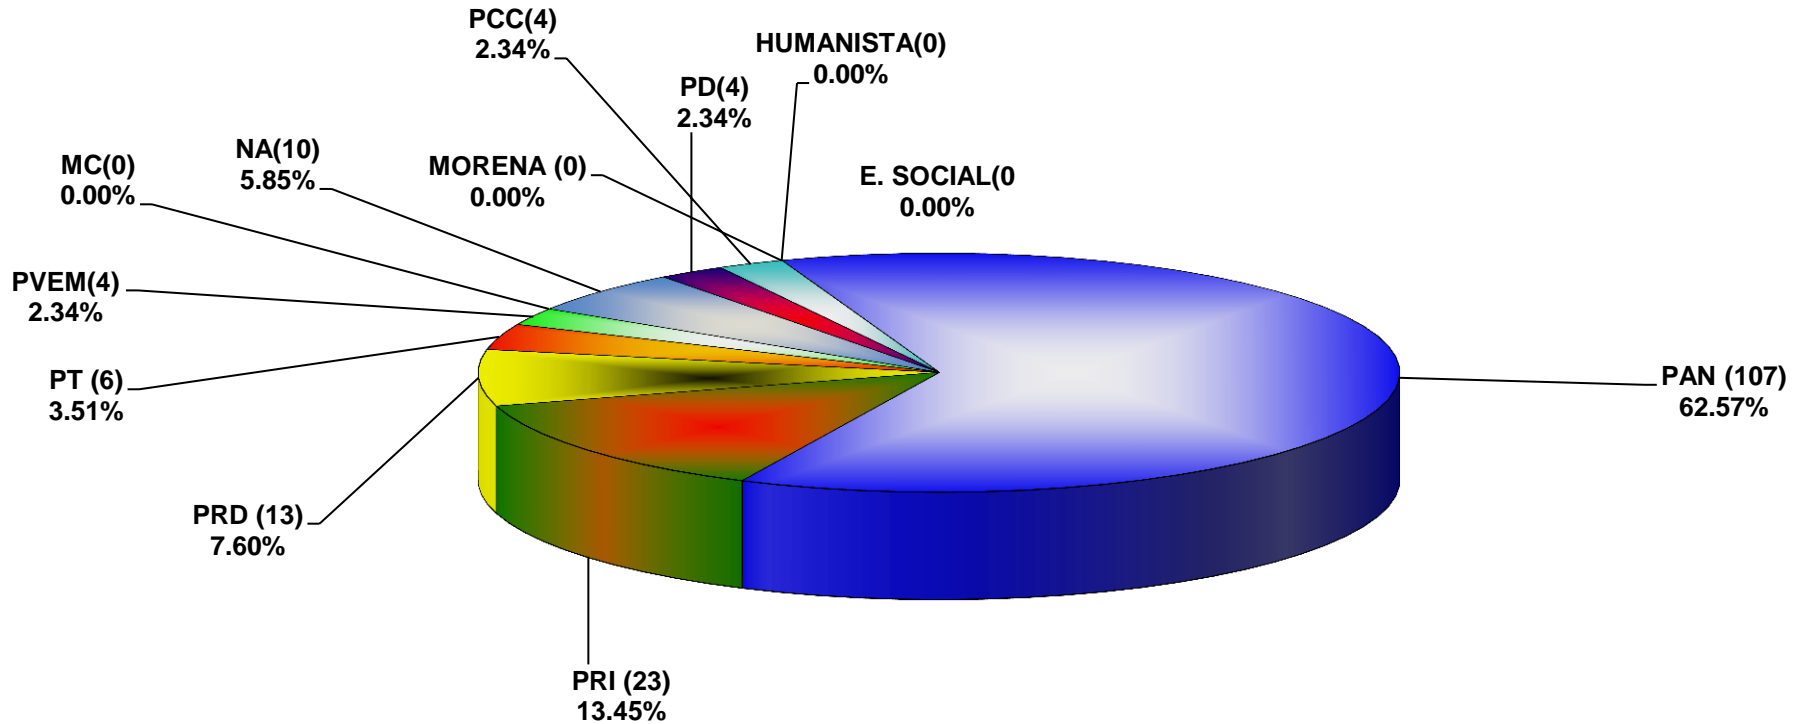

COMISIÓN ESTATAL ELECTORAL DE NUEVO LEÓN
PORCENTAJE Y TIEMPO TOTAL DEDICADO A CADA PARTIDO POLÍTICO EN TELEVISIÓN
(HORAS)
ACUMULADO DE DICIEMBRE 2014

COMISIÓN ESTATAL ELECTORAL DE NUEVO LEÓN
PORCENTAJE Y NÚMERO TOTAL DE NOTAS DEDICADAS A CADA PARTIDO POLÍTICO EN
TELEVISIÓN
ACUMULADO DE DICIEMBRE 2014

COMISIÓN ESTATAL ELECTORAL DE NUEVO LEÓN
TOTAL DE NOTAS DEDICADAS A CADA PARTIDO POLÍTICO POR GRUPO TELEVISIVO
ACUMULADO DE DICIEMBRE 2014